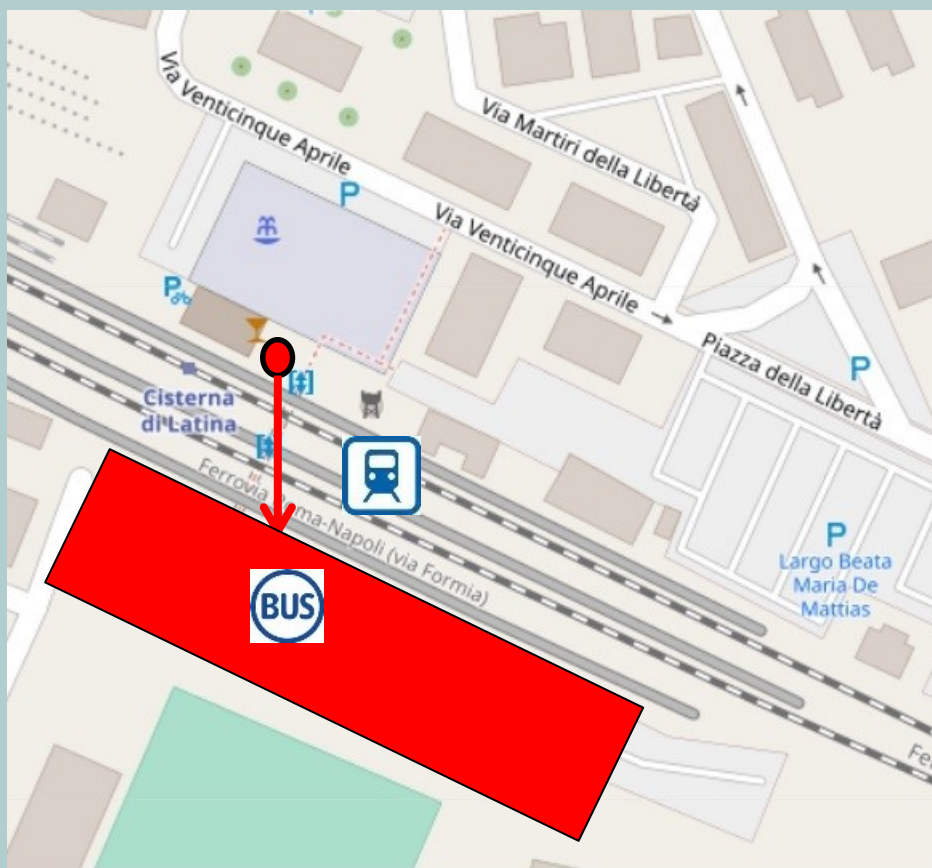

## Stazione Cisterna di Latina Fermata bus sostitutivi

AVVISO AI  
VIAGGIATORI

### ***Punto di Fermata Autobus sostitutivi:***

- Area parcheggio in via Lombardia – lato binario 4

### **Percorso pedonale:**

- *Tu sei qui – You are here.*
- Dalla stazione di Cisterna di Latina prendere l'uscita in corrispondenza del binario 4 di stazione.